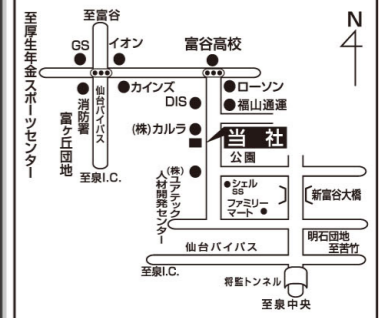

◆無洗米 特別栽培米 宮城県登米市産
ひとめぼれ **4,280円** (税込) (本体価格 3,963円)
令和5年産 1袋10kg

健康応援企画

◆金芽米 宮城県産
ひとめぼれ **4,980円** (税込) (本体価格 4,611円)
セット 1セット
セット買いで通常より560円もお得!

私の玄米(だて正夢) 1袋1.8kg

お米マスターがいるお店

タカラ米穀(株) 本社配送センター

〒981-3341
宮城県富谷市成田9丁目3番地2
TEL 022-351-6731
URL <https://www.takara-rice.jp/>